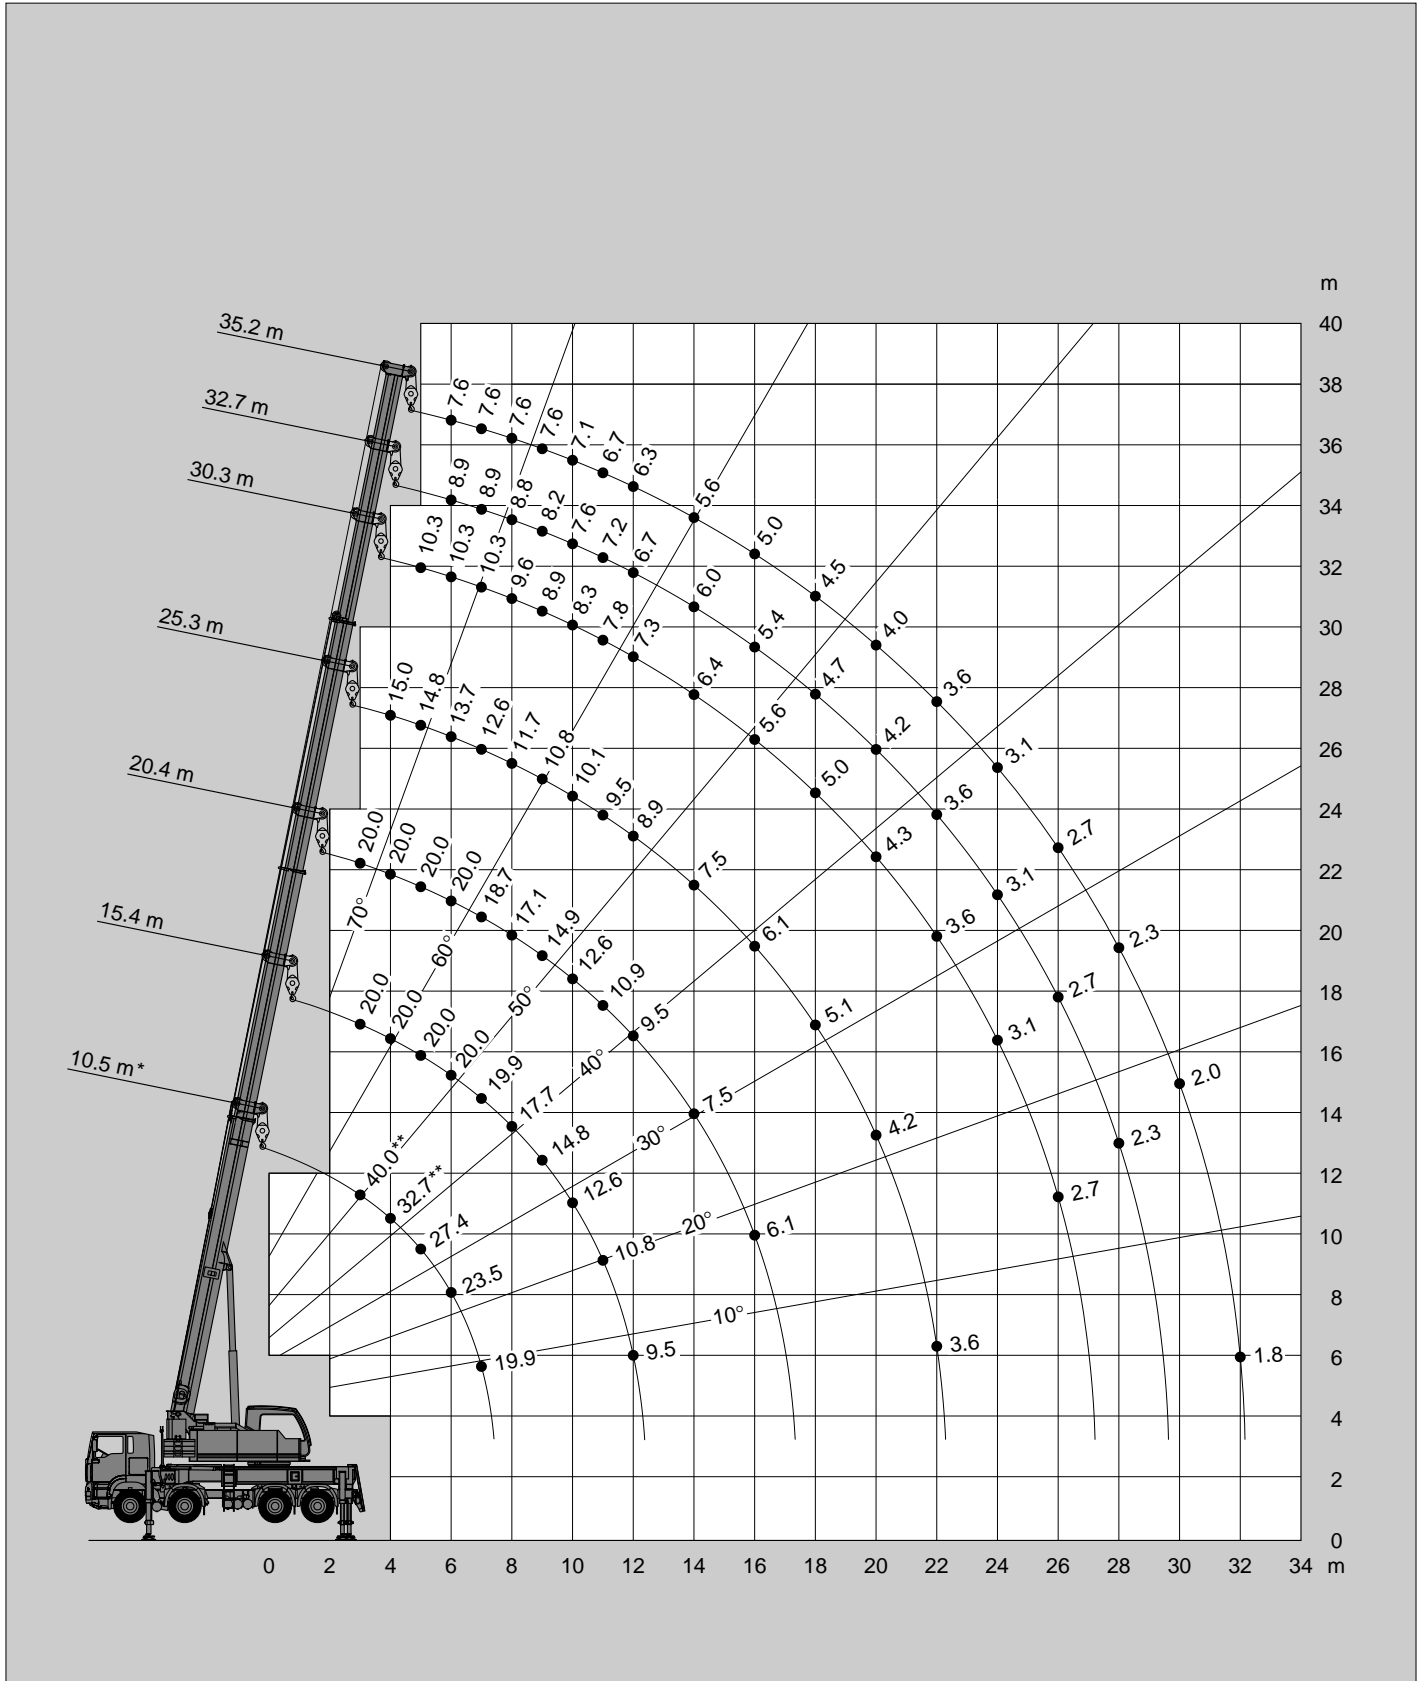

Hubhöhen
Lifting heights

DIN/ISO/EN

* Nach hinten / * Over rear

** Mit Zusatzhubausrüstung / ** With additional lifting equipment

Hubhöhen
Lifting heights

8.5t

DIN/ISO/EN